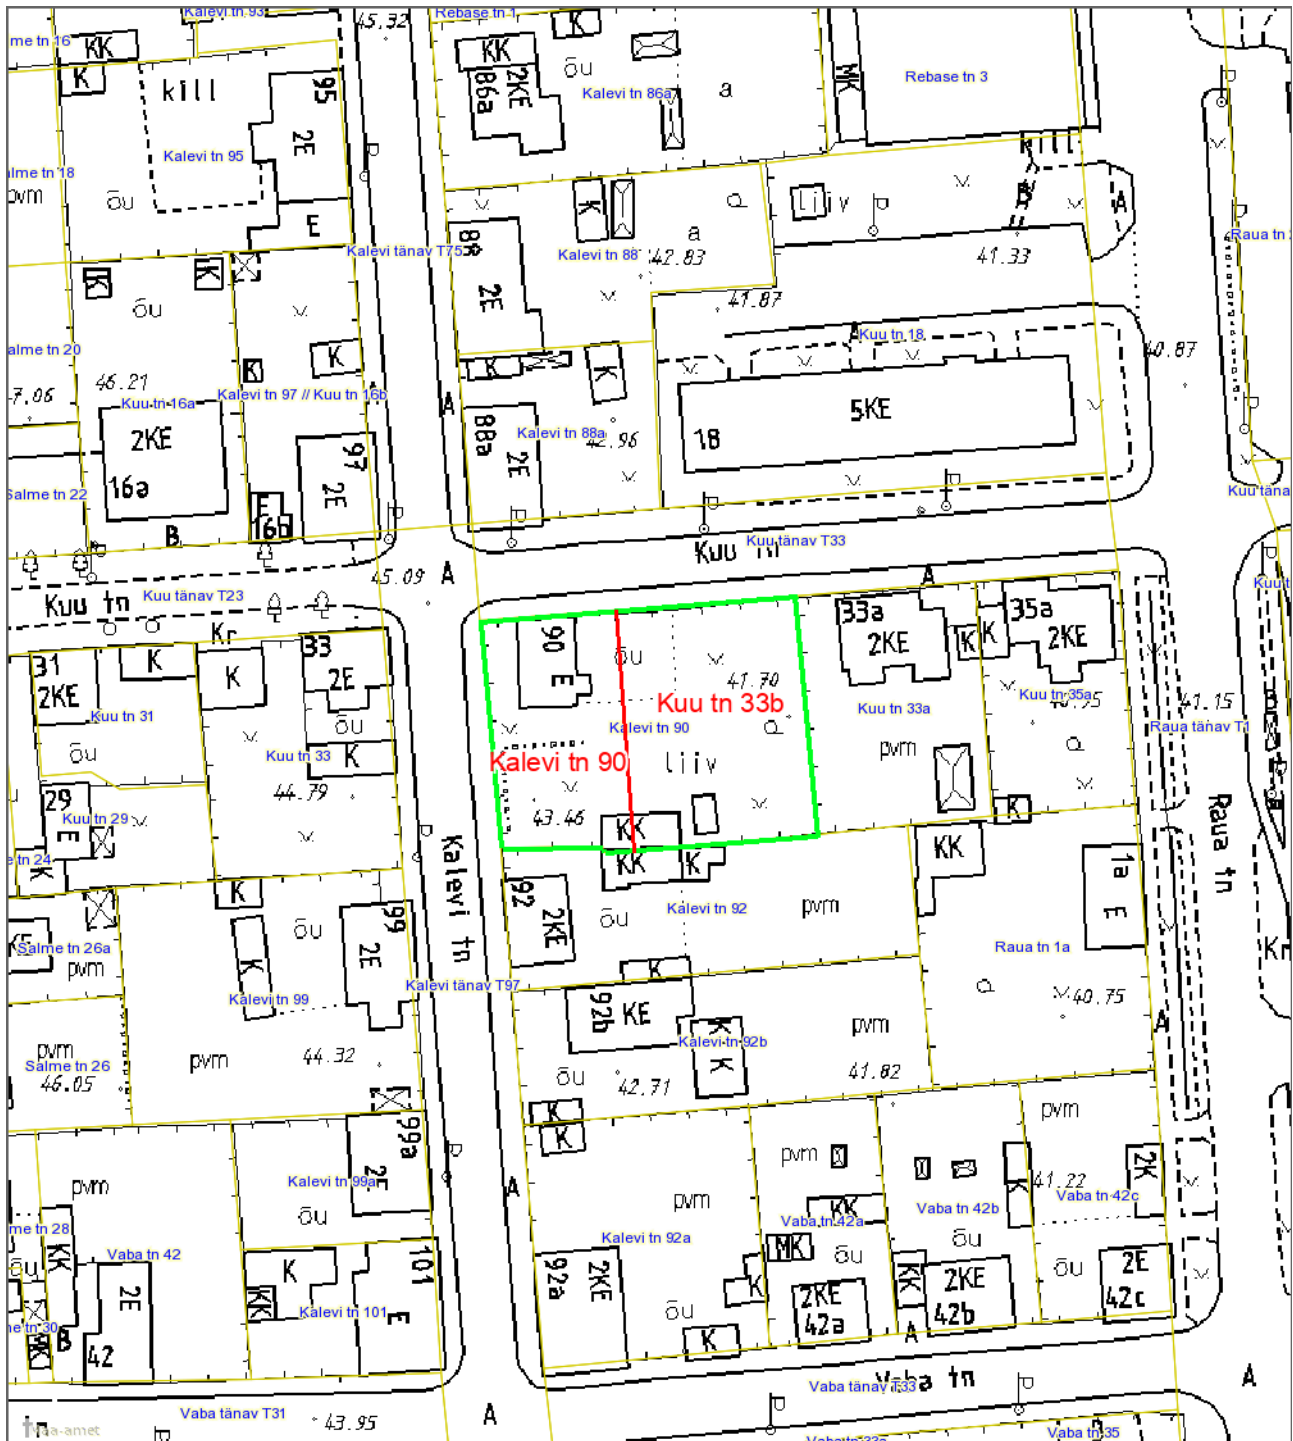

JAGAMISPLAAN
Tartu linn, Kalevi tn 90 (79508:054:0005)
1 : 1000

Leppemärgid

- Jagamise piir
- Kalevi tn 90 kinnisasja piir
- Olemasolevad katastriüksuste piirid

Koostas: **Pille Toom**

Kuupäev: **26.09.2022**